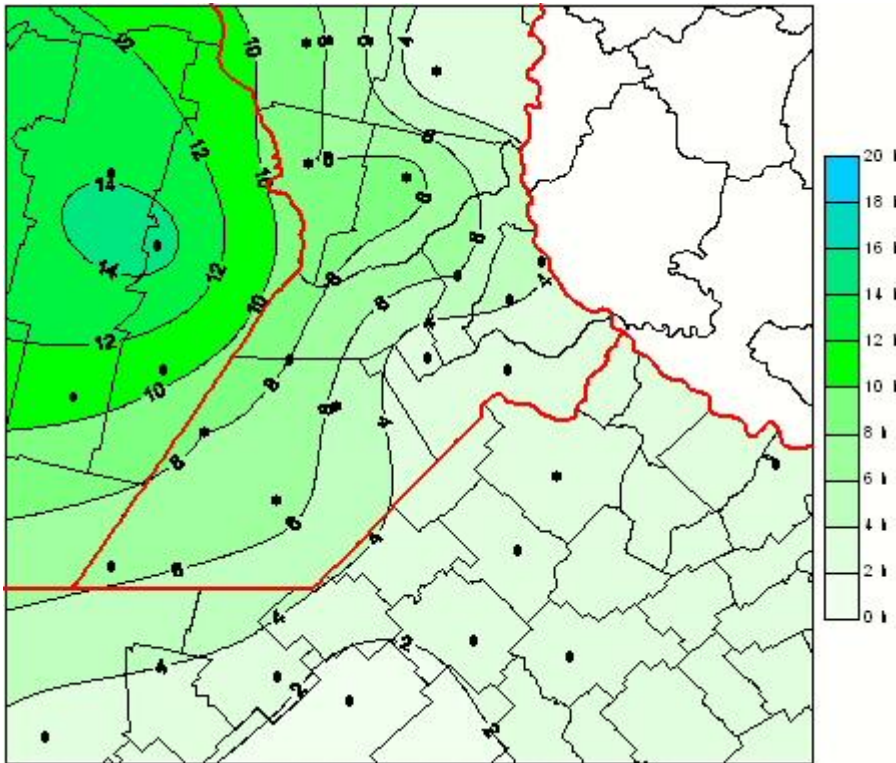

Humedad de Hoja

Mapa de humedad de hoja de las las últimas 72 horas.
(Desde las 8:00AM hasta las 8:00AM). Se actualiza a las 10:00hs.