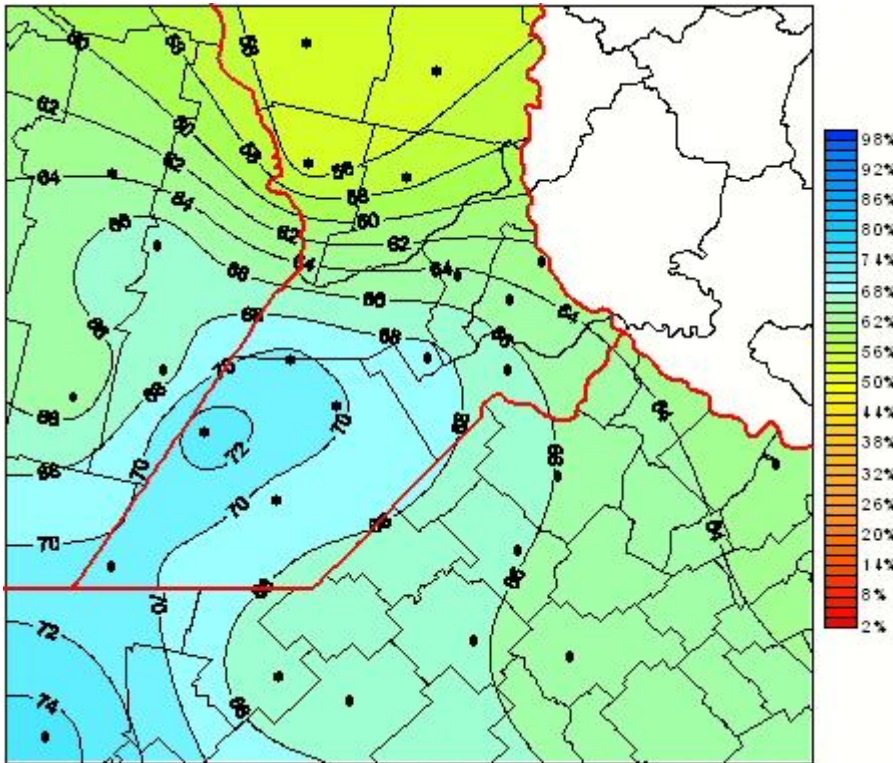

Humedad Relativa

Mapa de humedad relativa de las las últimas 24 horas.
(Desde las 8:00AM hasta las 8:00AM). Se actualiza a las 10:00hs.