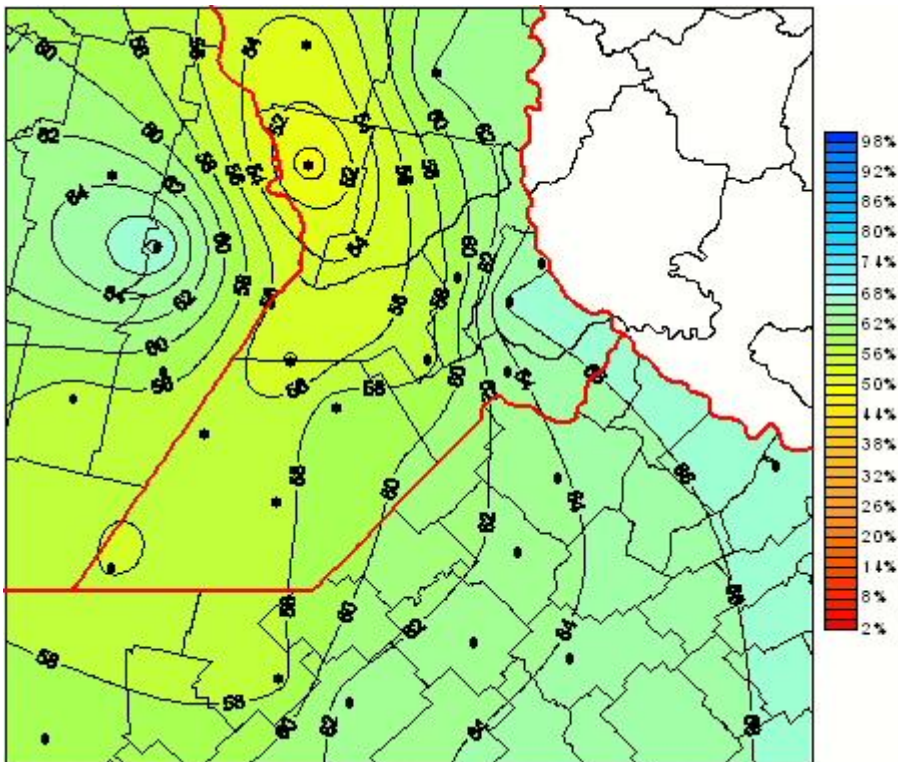

# Humedad Relativa

Mapa de humedad relativa de las últimas 24 horas.  
(Desde las 8:00AM hasta las 8:00AM). Se actualiza a las 10:00hs.