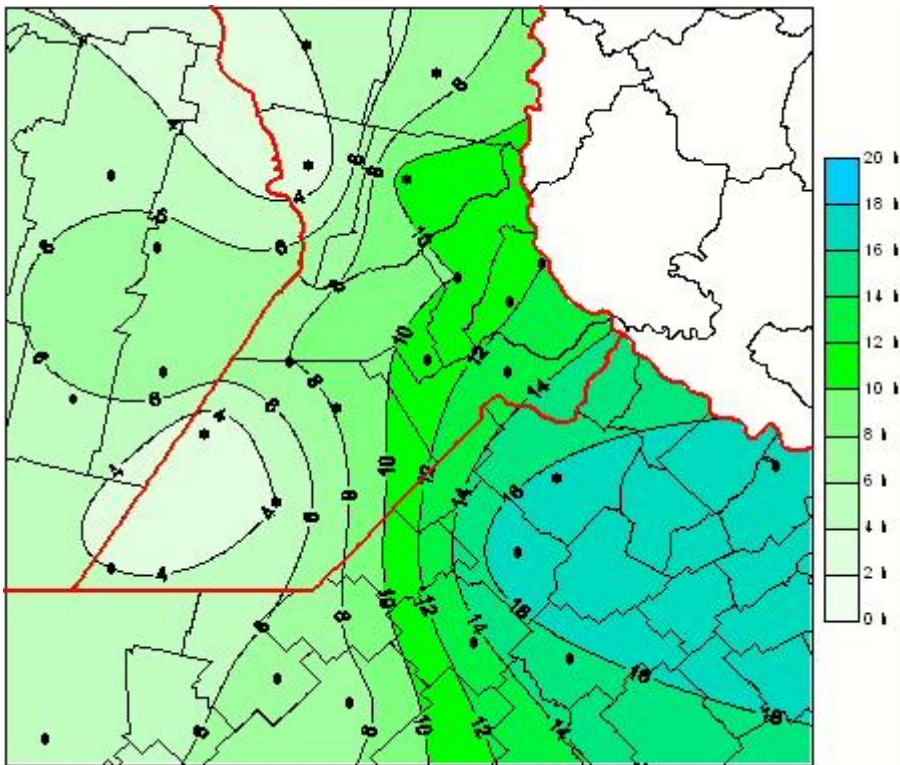

## Humedad de Hoja

Mapa de humedad de hoja de las últimas 24 horas.  
(Desde las 8:00AM hasta las 8:00AM). Se actualiza a las 10:00hs.