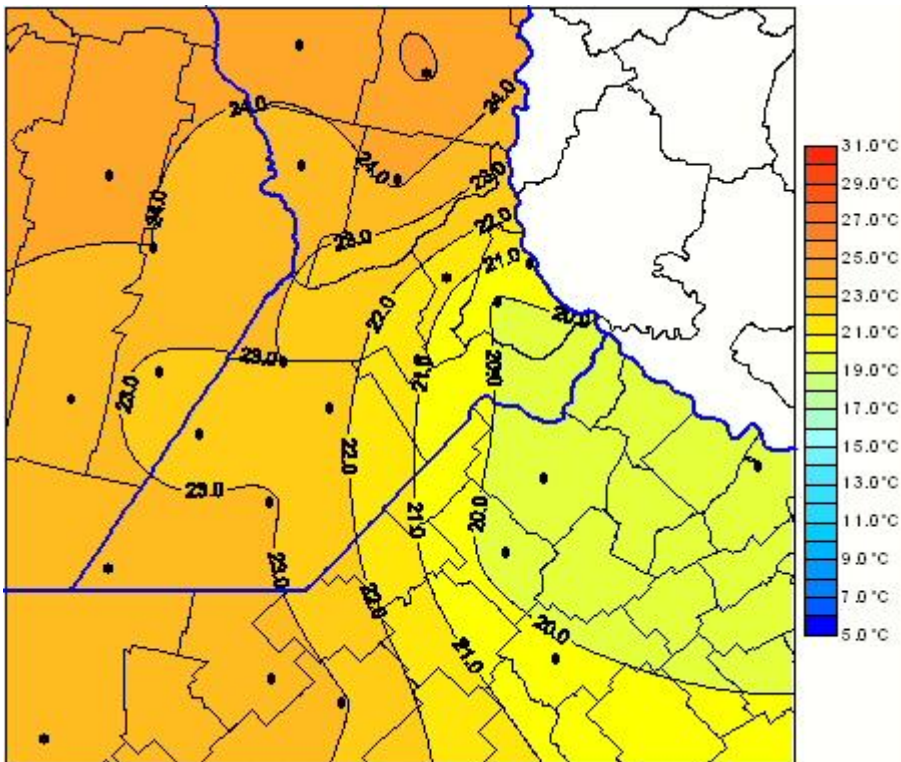

# Temperaturas Medias

Mapa de temperaturas medias de las las últimas 24 horas.  
(Desde las 8:00AM hasta las 8:00AM). Se actualiza a las 10:00hs.