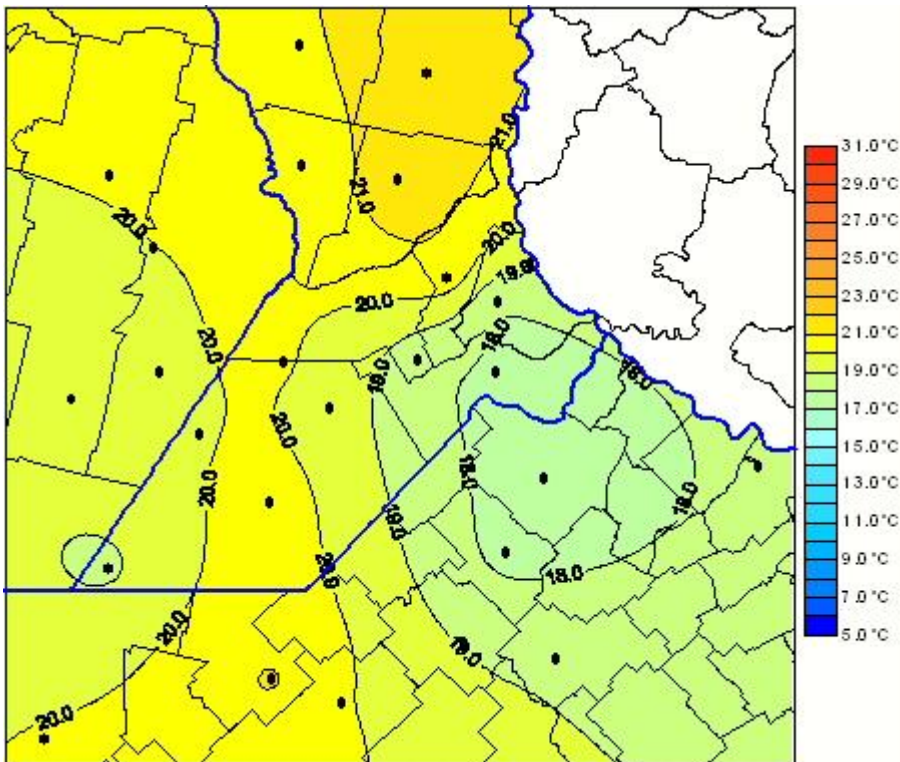

Temperaturas Medias

Mapa de temperaturas medias de las las últimas 72 horas.
(Desde las 8:00AM hasta las 8:00AM). Se actualiza a las 10:00hs.