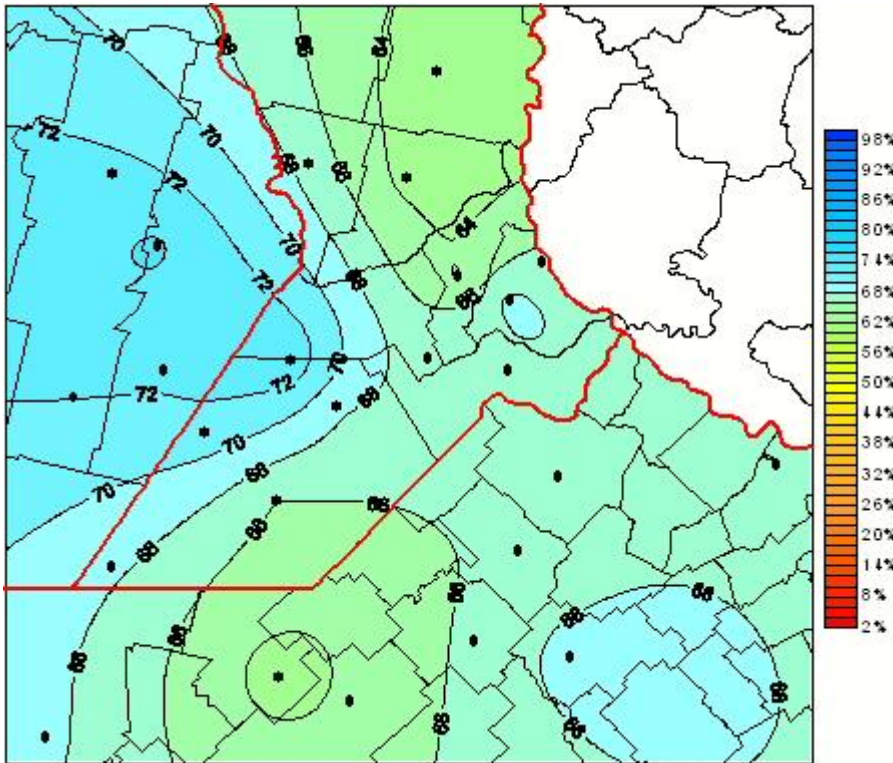

Humedad Relativa

Mapa de humedad relativa de las las últimas 24 horas.
(Desde las 8:00AM hasta las 8:00AM). Se actualiza a las 10:00hs.