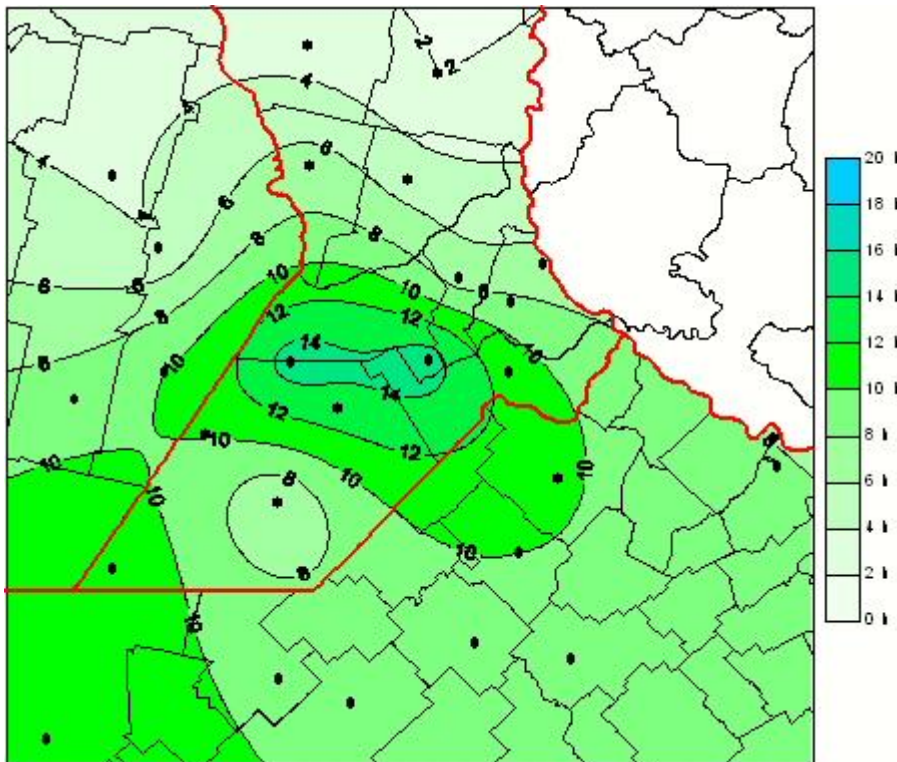

Humedad de Hoja

Mapa de humedad de hoja de las las últimas 24 horas.
(Desde las 8:00AM hasta las 8:00AM). Se actualiza a las 10:00hs.