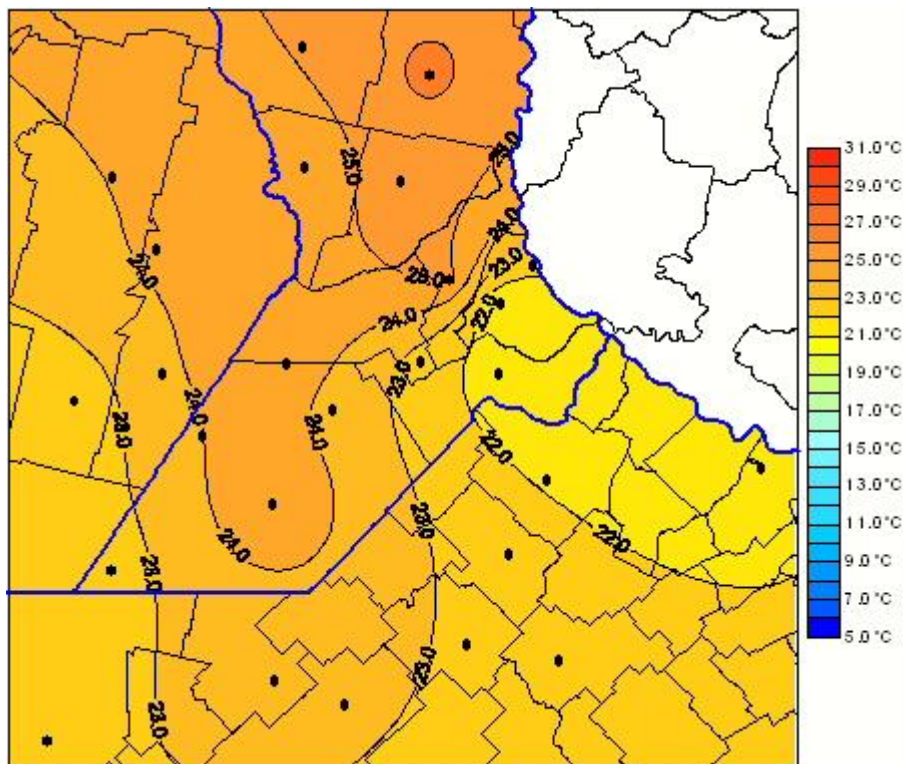

Temperaturas Medias

Mapa de temperaturas medias de las las últimas 24 horas.
(Desde las 8:00AM hasta las 8:00AM). Se actualiza a las 10:00hs.