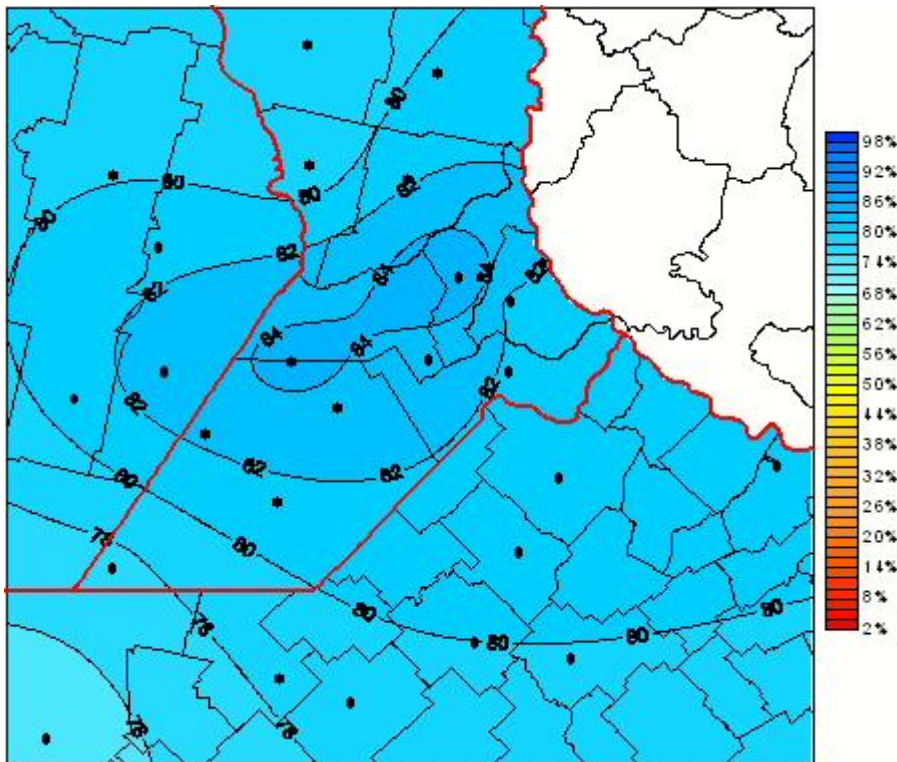

Humedad Relativa

Mapa de humedad relativa de las las últimas 24 horas.
(Desde las 8:00AM hasta las 8:00AM). Se actualiza a las 10:00hs.