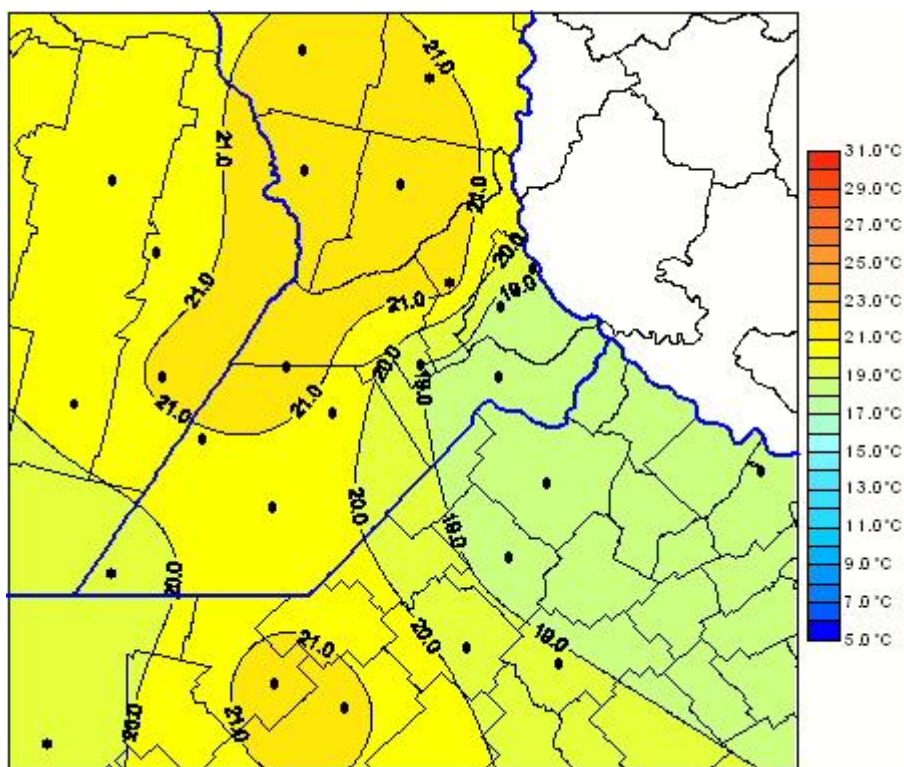

## Temperaturas Medias

Mapa de temperaturas medias de las las últimas 24 horas.  
(Desde las 8:00AM hasta las 8:00AM). Se actualiza a las 10:00hs.