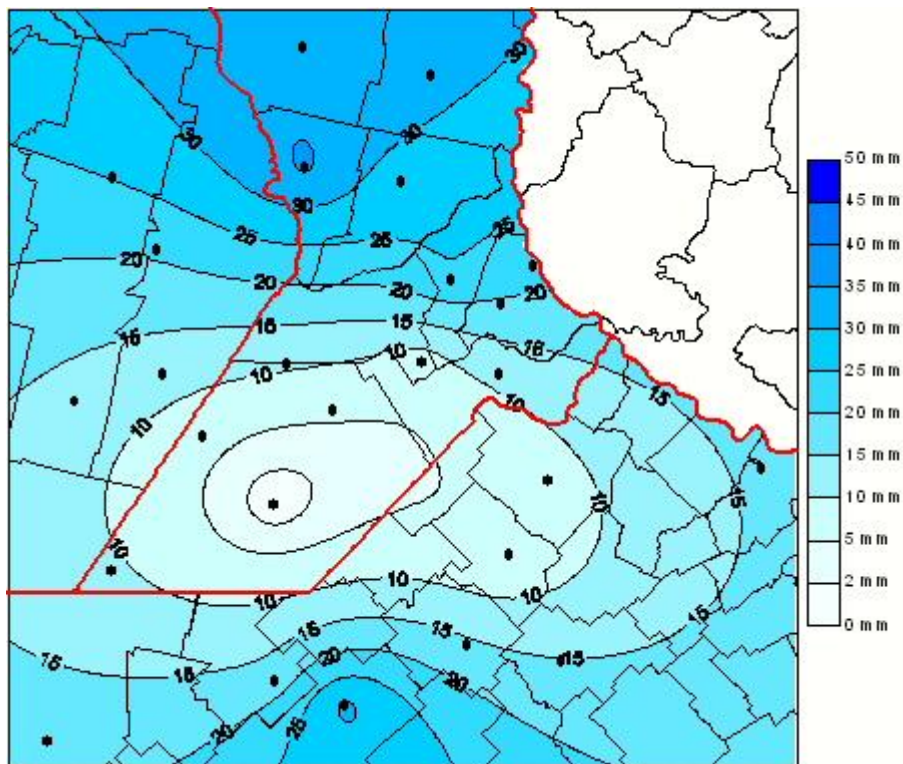

## Lluvias

Mapa de precipitación acumulada en las últimas 24 horas.  
(Desde las 8:00AM hasta las 8:00AM). Se actualiza a las 10:00hs.