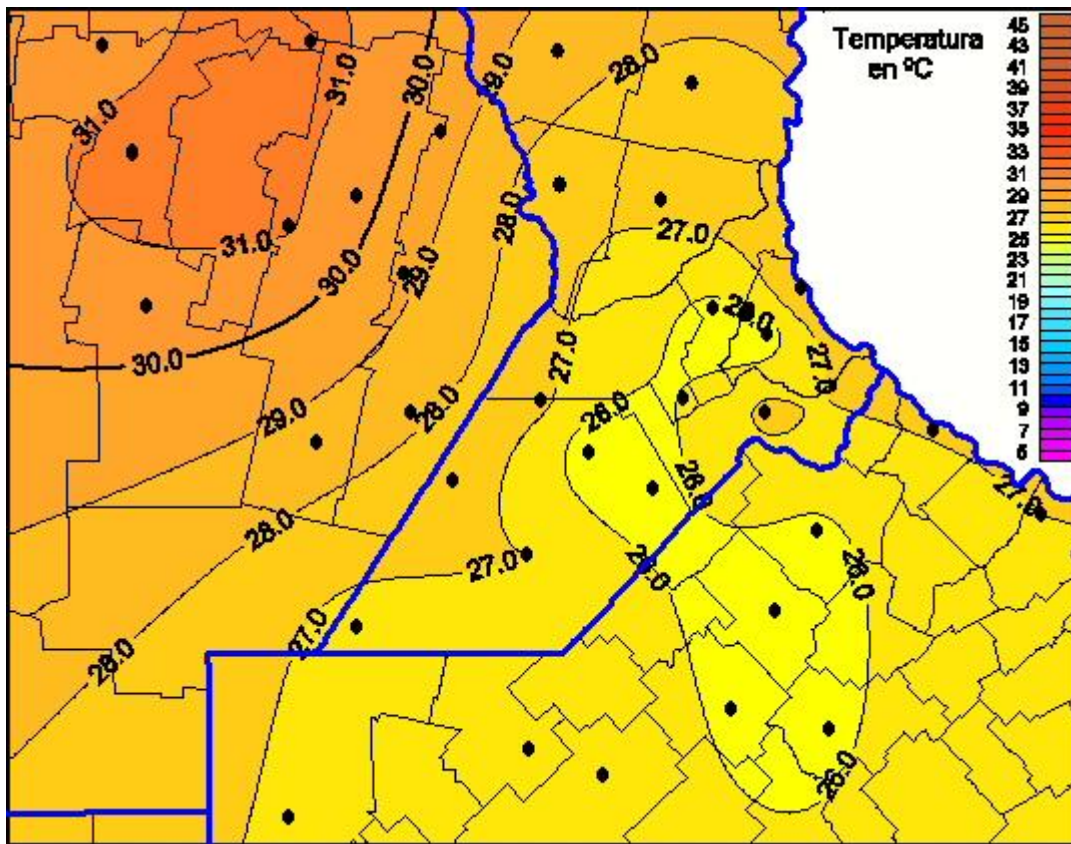

Temperaturas Máximas

Mapa de temperaturas máximas de las últimas 96 horas.
(Desde las 8:00AM hasta las 8:00AM). Se actualiza a las 10:00hs.