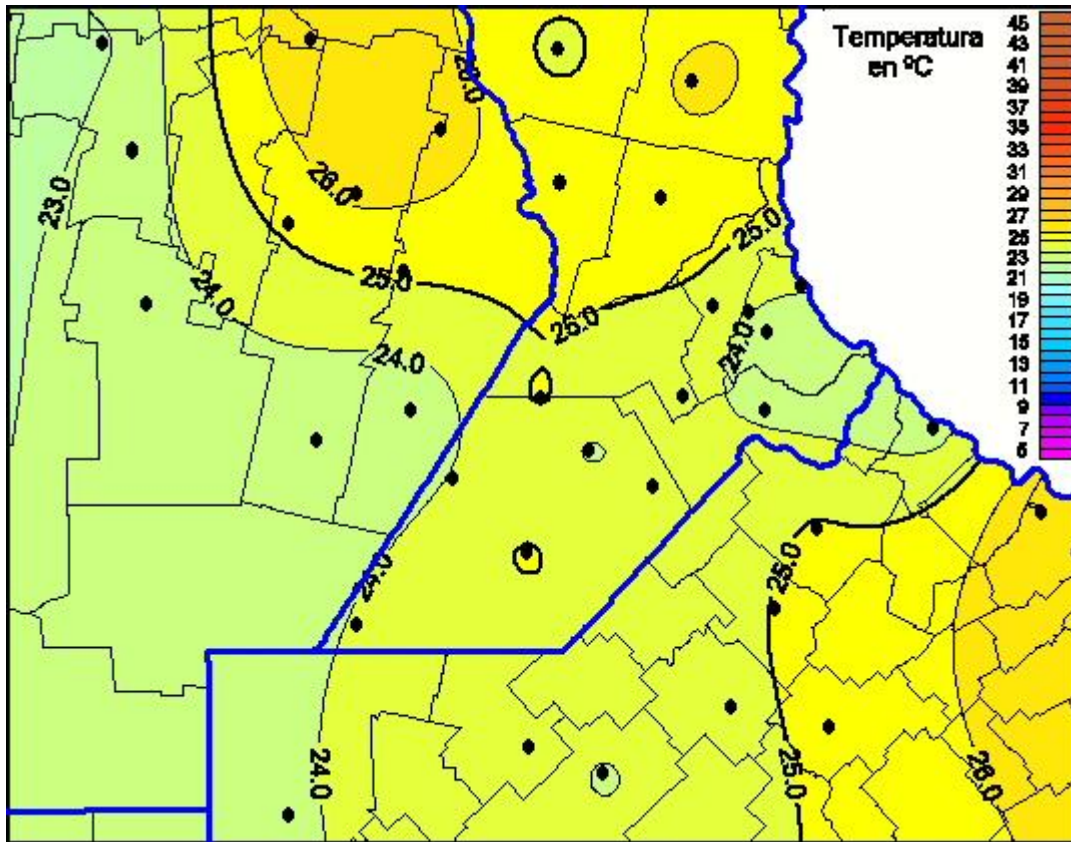

Temperaturas Máximas

Mapa de temperaturas máximas de las últimas 24 horas.
(Desde las 8:00AM hasta las 8:00AM). Se actualiza a las 10:00hs.