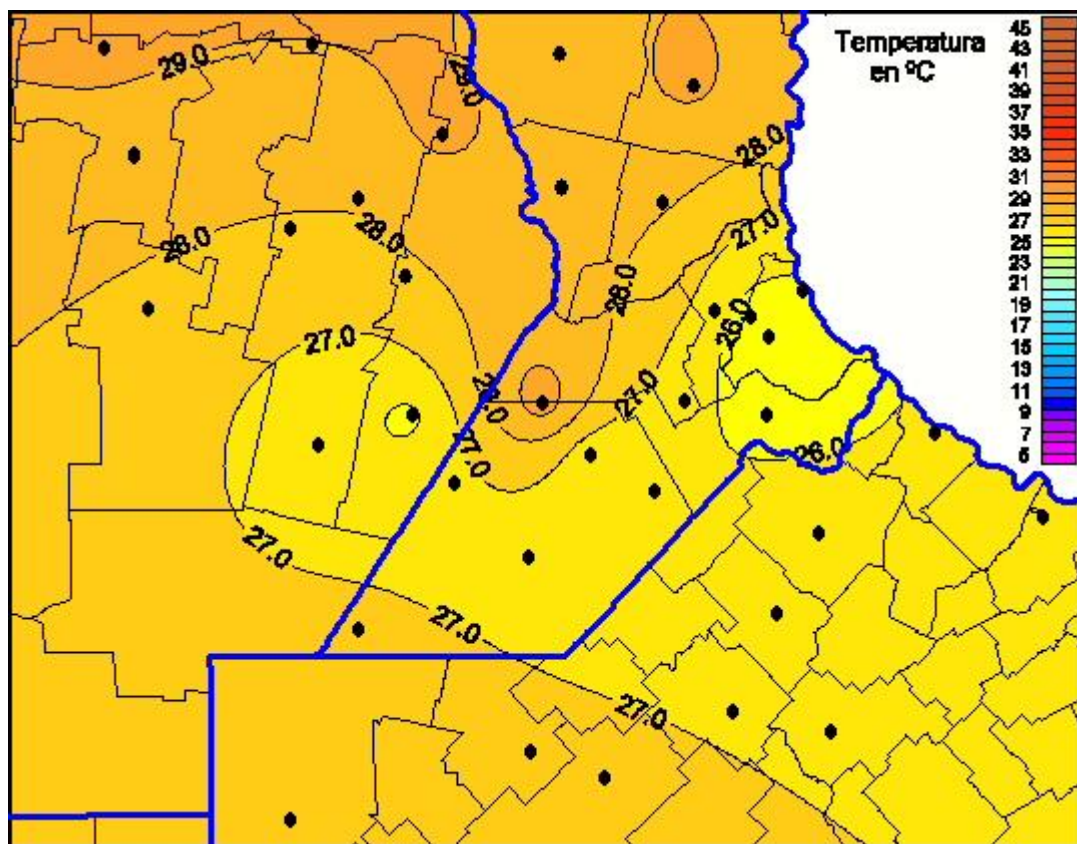

Temperaturas Máximas

Mapa de temperaturas máximas de las las últimas 72 horas.
(Desde las 8:00AM hasta las 8:00AM). Se actualiza a las 10:00hs.