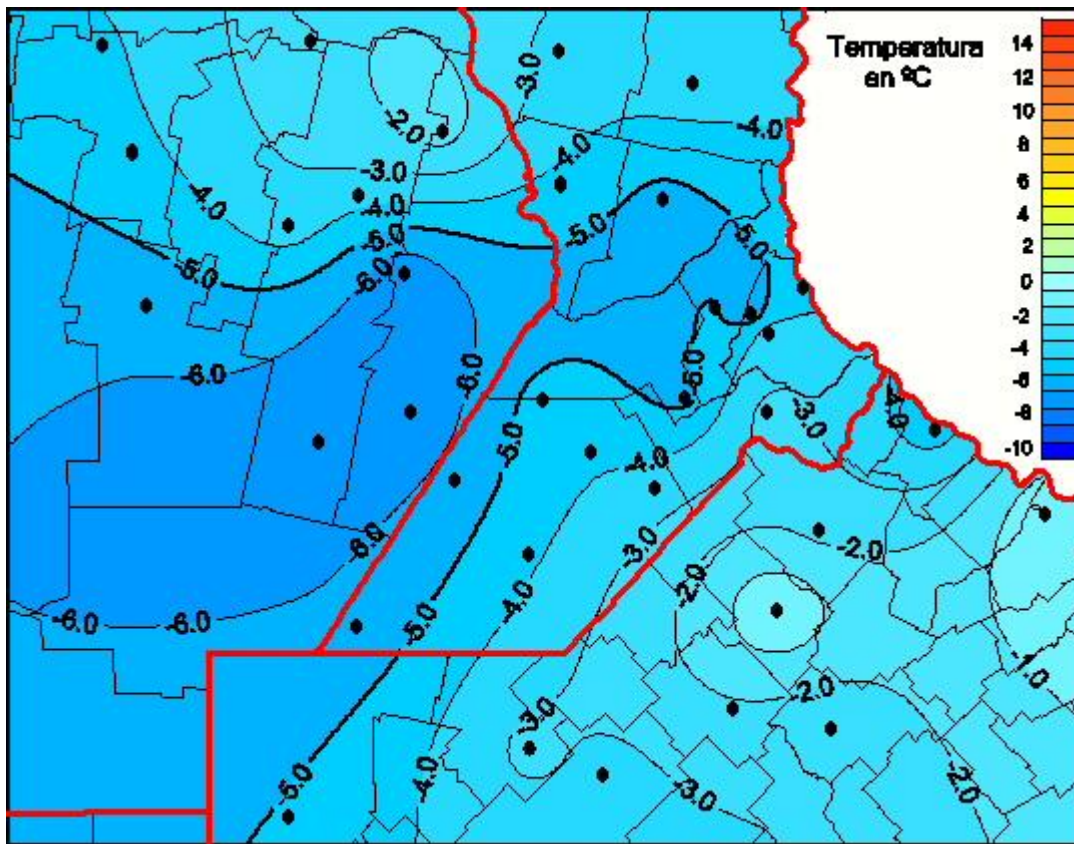

Temperaturas Mínimas

Mapa de temperaturas mínimas de las las últimas 24 horas.
(Desde las 8:00AM hasta las 8:00AM). Se actualiza a las 10:00hs.