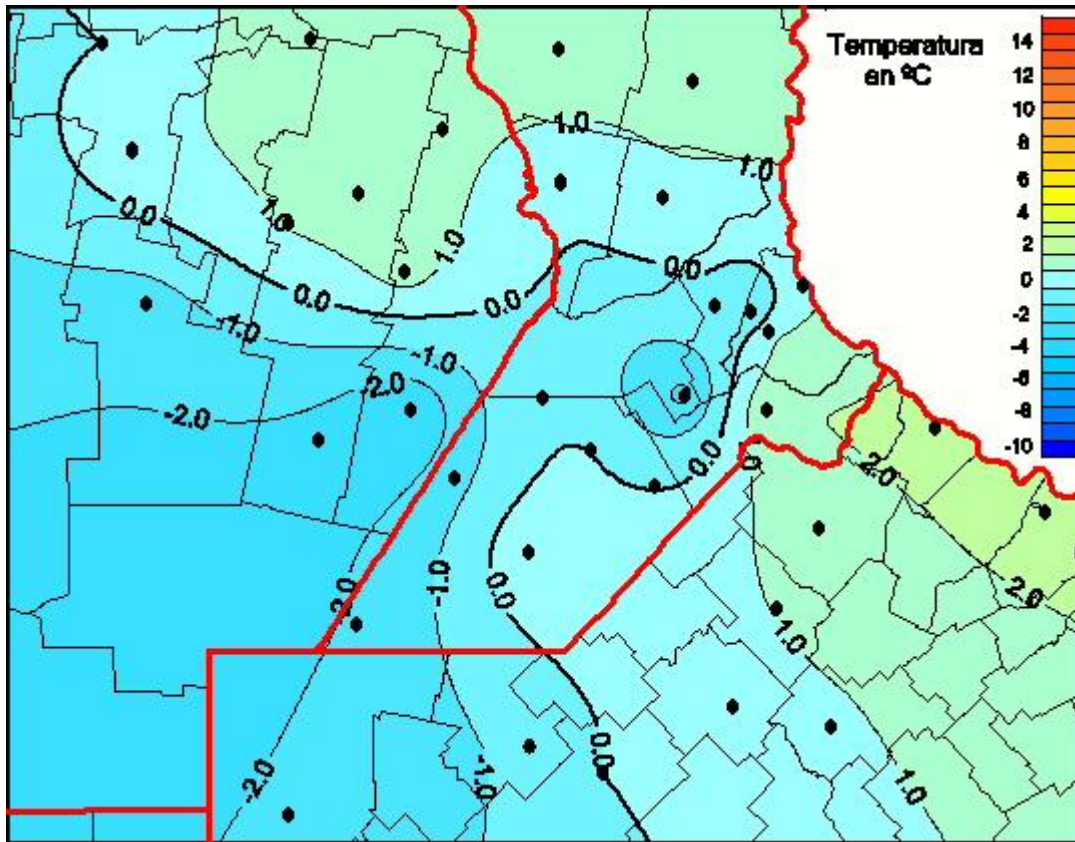

Temperaturas Mínimas

Mapa de temperaturas mínimas de las las últimas 24 horas.
(Desde las 8:00AM hasta las 8:00AM). Se actualiza a las 10:00hs.