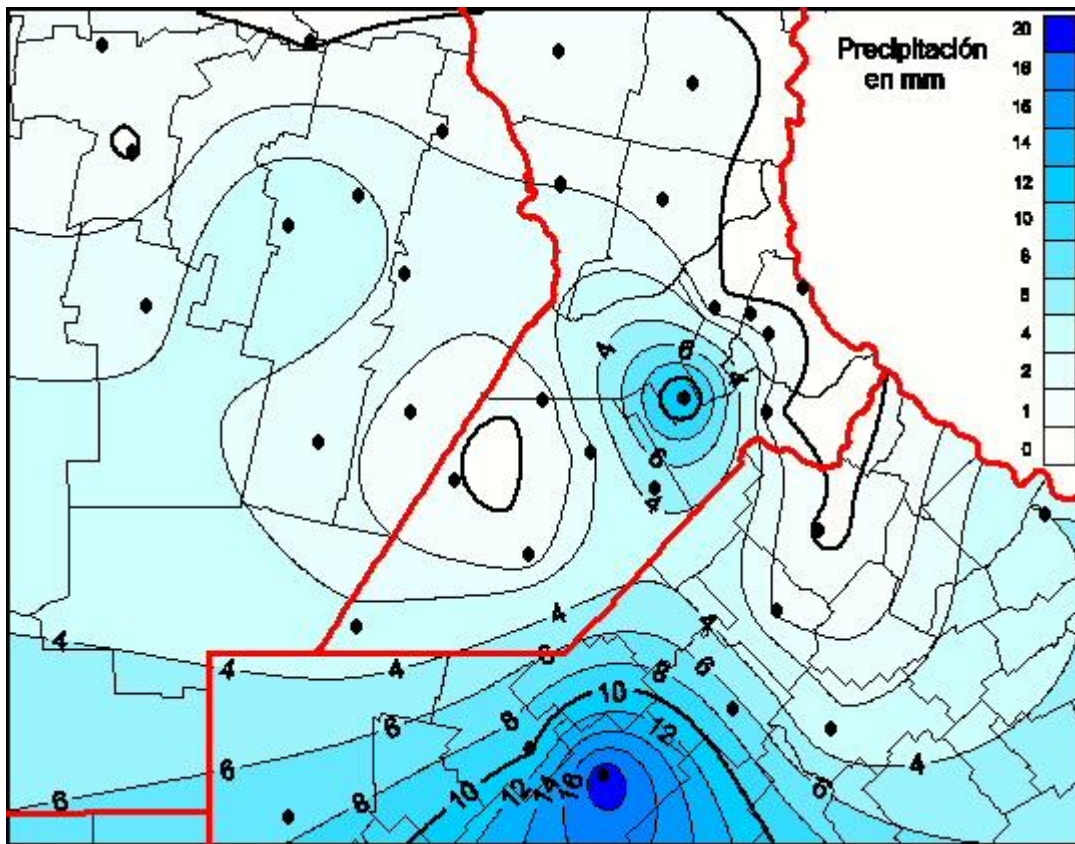

Lluvias

Mapa de precipitación acumulada en las últimas 24 horas.
(Desde las 8:00AM hasta las 8:00AM). Se actualiza a las 10:00hs.