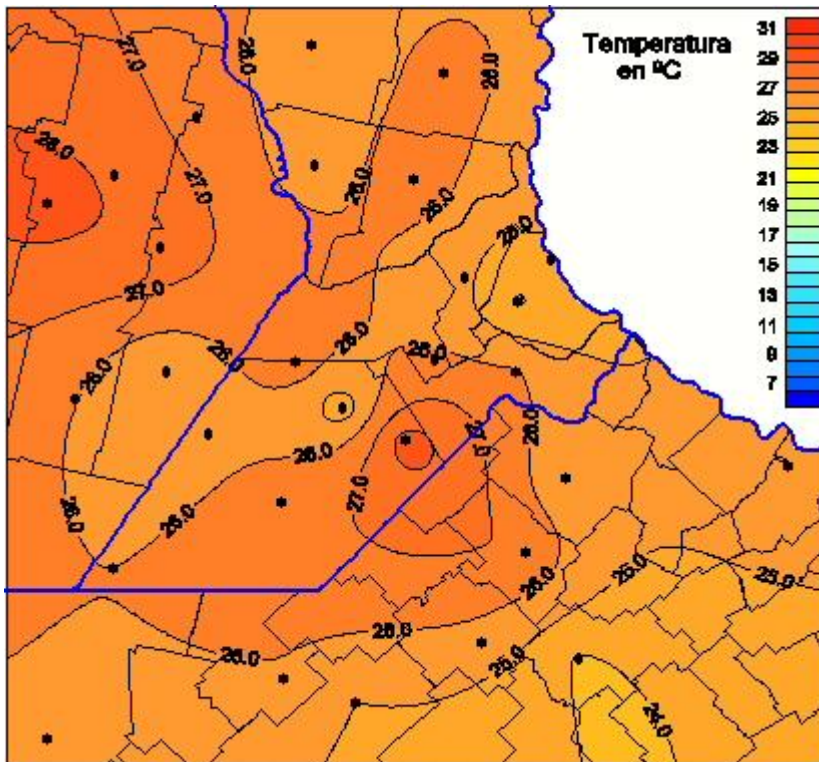

Temperaturas Medias

Mapa de temperaturas medias de las las últimas 24 horas.
(Desde las 8:00AM hasta las 8:00AM). Se actualiza a las 10:00hs.