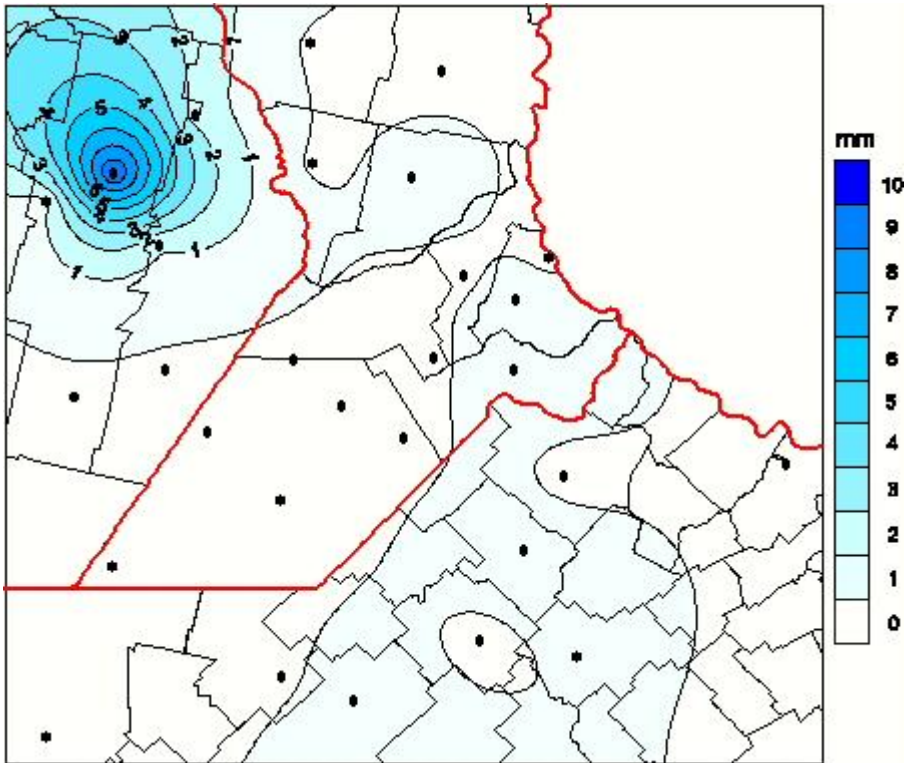

# Lluvias

Mapa de precipitación acumulada en las últimas 48 horas.  
(Desde las 8:00AM hasta las 8:00AM). Se actualiza a las 10:00hs.