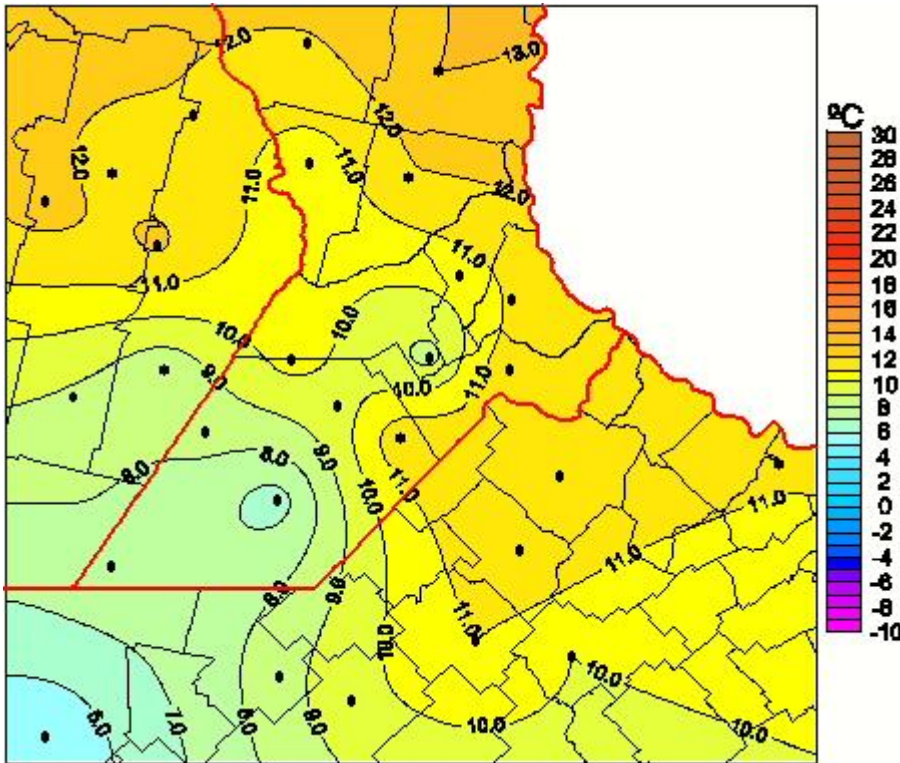

Temperaturas Medias

Mapa de temperaturas medias de las últimas 24 horas.
(Desde las 8:00AM hasta las 8:00AM). Se actualiza a las 10:00hs.

BOLSA
DE COMERCIO
DE ROSARIO

 www.facebook.com/BCROficial

 twitter.com/bcrgrensa