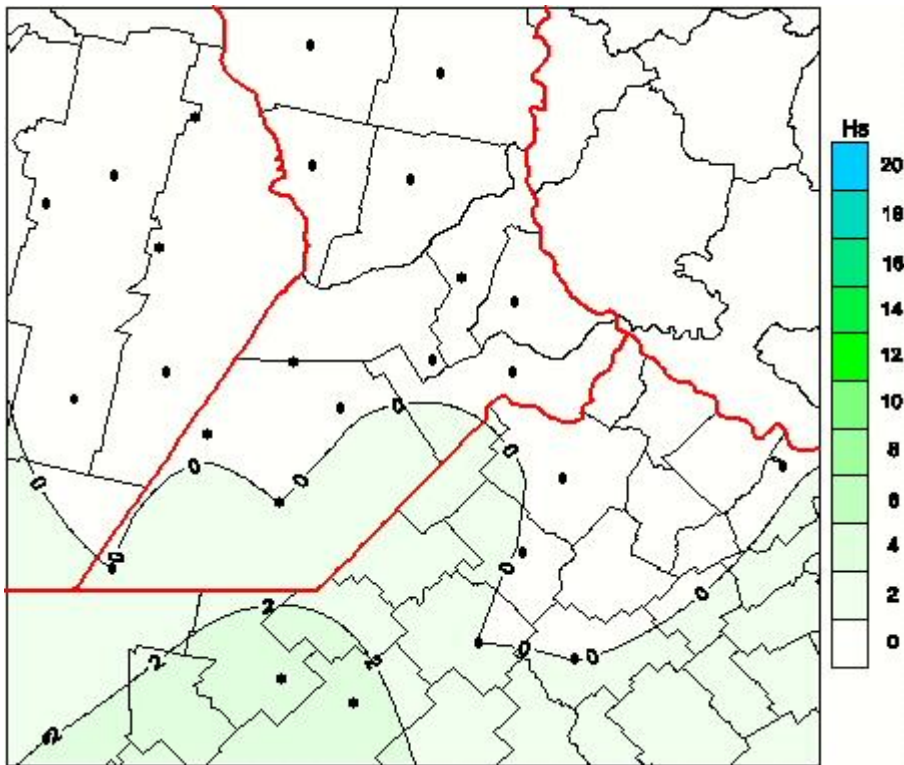

Humedad de Hoja

Mapa de humedad de hoja de las las últimas 24 horas.
(Desde las 8:00AM hasta las 8:00AM). Se actualiza a las 10:00hs.

BOLSA
DE COMERCIO
DE ROSARIO

 www.facebook.com/BCROficial

 twitter.com/bcrgrensa