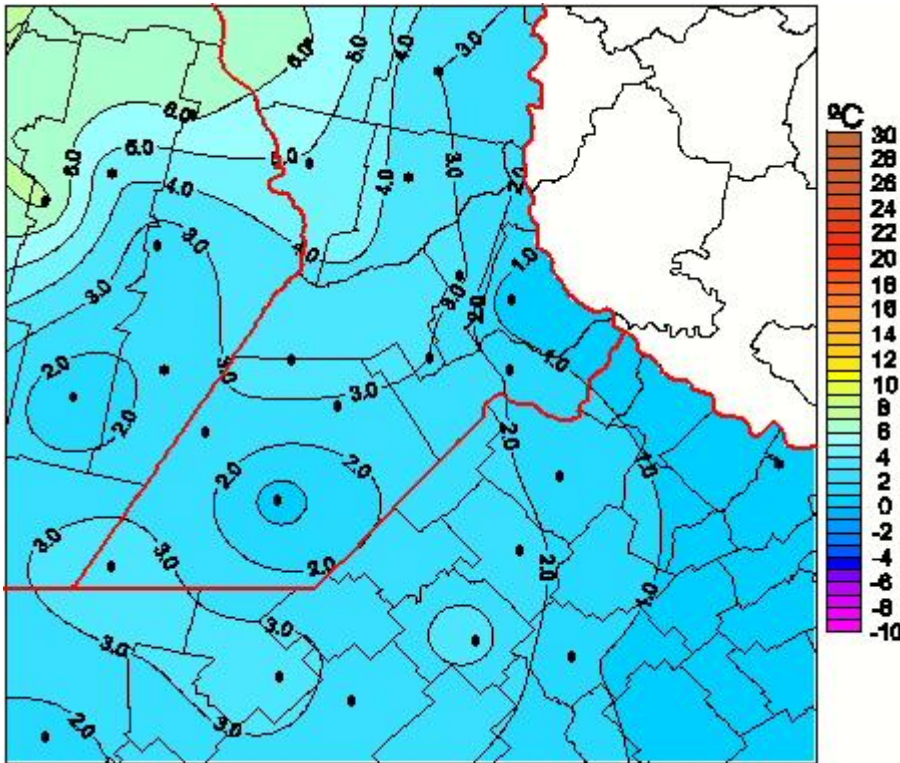

Temperaturas Mínimas

Mapa de temperaturas mínimas de las las últimas 72 horas.
(Desde las 8:00AM hasta las 8:00AM). Se actualiza a las 10:00hs.

BOLSA
DE COMERCIO
DE ROSARIO

- www.facebook.com/BCROficial
- twitter.com/bcrgrensa
- [es.linkedin.com/BCR](https://es.linkedin.com/company/BCR)
- www.instagram.com/BCR
- www.youtube.com/BolsadeRosario