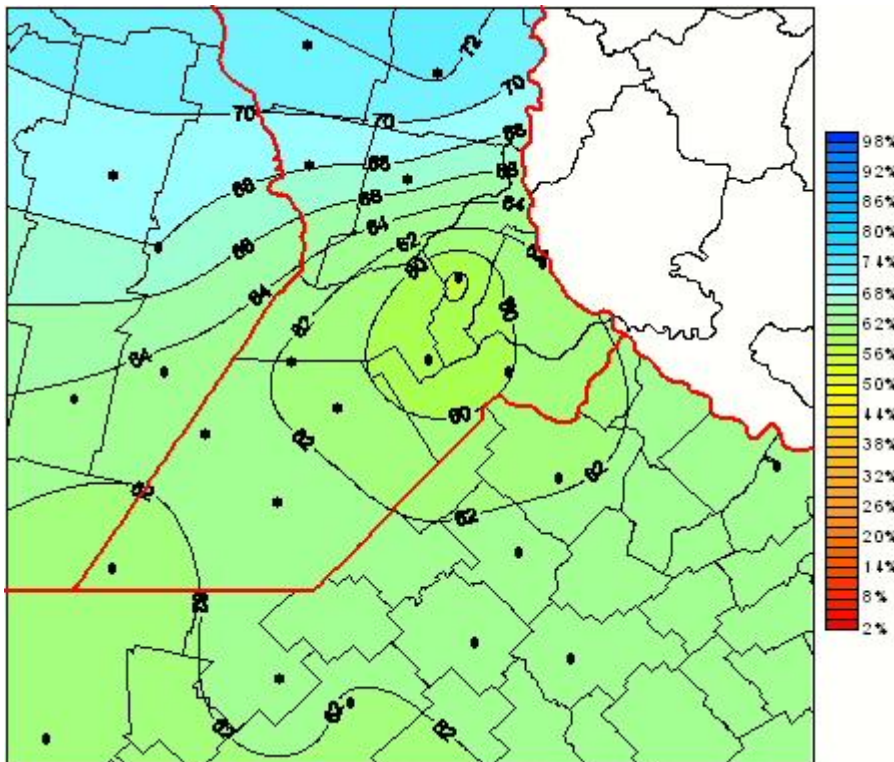

Humedad Relativa

Mapa de humedad relativa de las las últimas 24 horas.
(Desde las 8:00AM hasta las 8:00AM). Se actualiza a las 10:00hs.