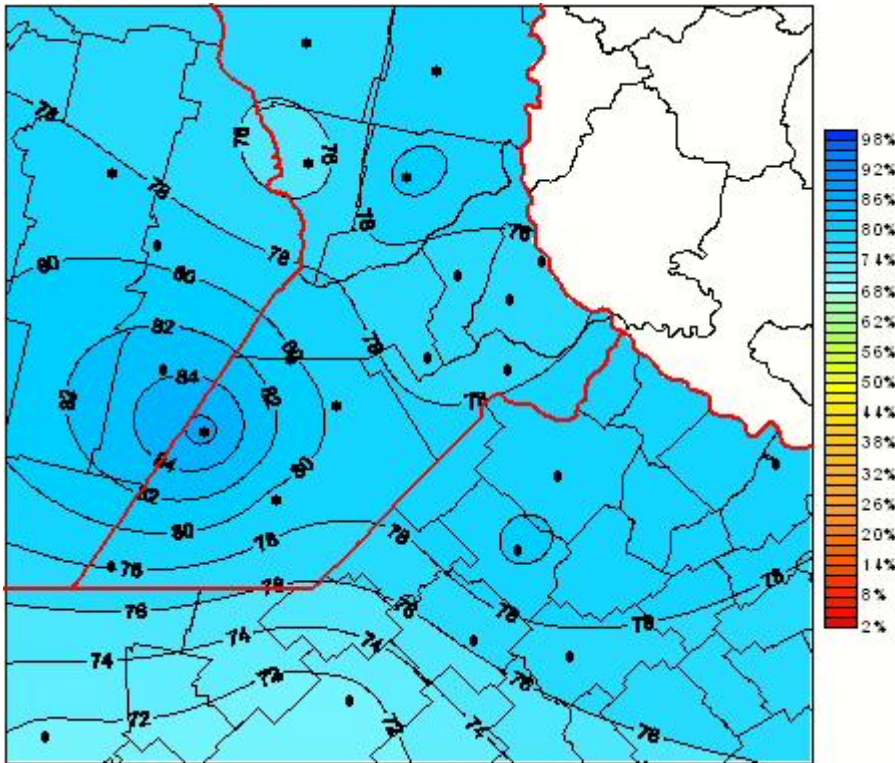

# Humedad Relativa

Mapa de humedad relativa de las las últimas 24 horas.  
(Desde las 8:00AM hasta las 8:00AM). Se actualiza a las 10:00hs.